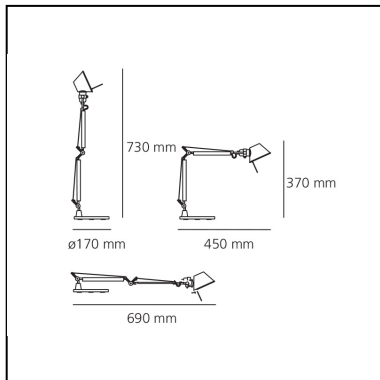

Tolomeo Micro Table - Black - Body Lamp + Base

Michele De Lucchi
Giancarlo Fassina

IP20    

LUMINAIRE

- Watt: **5W**
- Spannung (V): **220V-240V**
- Lichtstrom (lm): **267lm**
- Efficiency: **57%**
- Efficacy: **53.33lm/W**
- CRI: **80**

Anmerkungen

Interchangeable support: table base, clamp, desk fixed support and twin support that allows two independent lamp units to be fitted. Possibility to mount LED source on E14 Socket

BESCHREIBUNG

Ausrichtbarer Arm aus glänzendem Aluminium; Gelenke aus poliertem Aluminium; Schirm aus mattem Aluminium. Auswechselbare Befestigungen: Tischfuß, Klemme, Schraubbefestigung oder fest installierte Montageplatte zur Befestigung von zwei Leuchten. Mit Federausgleichsystem. Der Code bezieht sich nur auf den Leuchtenkörper

DIMENSION

- Länge: **cm 45**
- Höhe: **cm 37**
- Durchmesser Fuß: **cm 17**
- Max Erweiterungslänge: **cm 73**
- Max Erweiterungsbreite: **cm 69**

LICHTQUELLEN NICHT ENTHALTEN

- Kategorie: **LED RETROFIT**
- Anzahl: **1**
- Watt: **4W**
- Sockel: **E14**