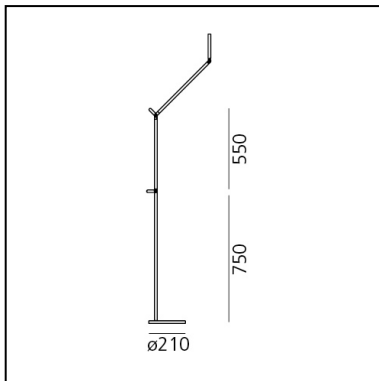

Demetra Reading Floor - 3000K - Body Lamp - Anthracite Grey

Naoto Fukasawa

IP20     Dimmbar: 

LUMINAIRE

- Watt: **8W**
- Lichtstrom (lm): **385lm**
- CCT: **3000K**
- Efficiency: **54%**
- Efficacy: **48.08lm/W**
- CRI: **90**
- Dimmer Typology: **Microswitch Dimmer**

Anmerkungen

Microswitch dimmer.
Code related only to the body lamp, to be completed with the base/support.

BESCHREIBUNG

Materialien: Leuchtenkörper aus druckgegossenem, lackiertem Aluminium; Arme aus lackiertem Aluminium; Sockel aus Edelstahl mit lackierter Oberfläche. Demetra MD: Diese Version der Tischleuchte ist mit einem Bewegungsmelder ausgestattet.

ARTIKELNUMMER: 1734010A

FUNKTIONEN

- Artikelnummer: **1734010A**
- Farbe: **Anthrazitgrau**
- Installation: **Stehleuchte**
- Material: **Aluminium, technopolymer, steel**
- Serie: **Design Collection**
- design: **Naoto Fukasawa**

DIMENSION

- Länge: **cm 65**
- Höhe: **cm 155**
- Durchmesser Fuß: **cm 21**
- Widerstand: **N.D.**
- Glühdrahttest: **650°**

INKLUSIVE LICHTQUELLEN

- Kategorie: **Led**
- Anzahl: **1**
- Watt: **6W**
- Lichtstrom (lm): **726lm**
- Farbtemperatur(K): **3000K**
- CRI: **90**
- Color Tolerance: **MacAdam 2SDCM**
- Efficacy: **120lm/W**
- Service Life: **50000-L70**